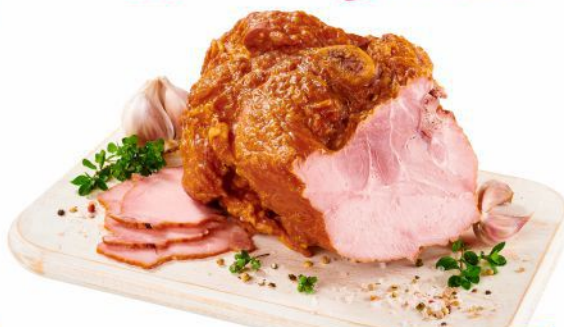

Uzený ocásek masitý
100g
1 kg/139,00 Kč

13⁹⁰